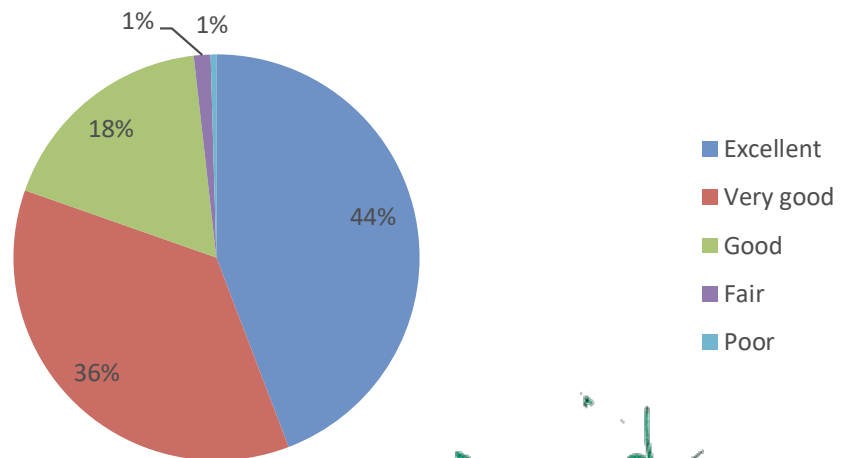

10. How do you rate the Entrepreneur Development Cell activities? (தொழில்முனைவோர் மேம்பாட்டு பிரிவு செயல்பாடுகள்)