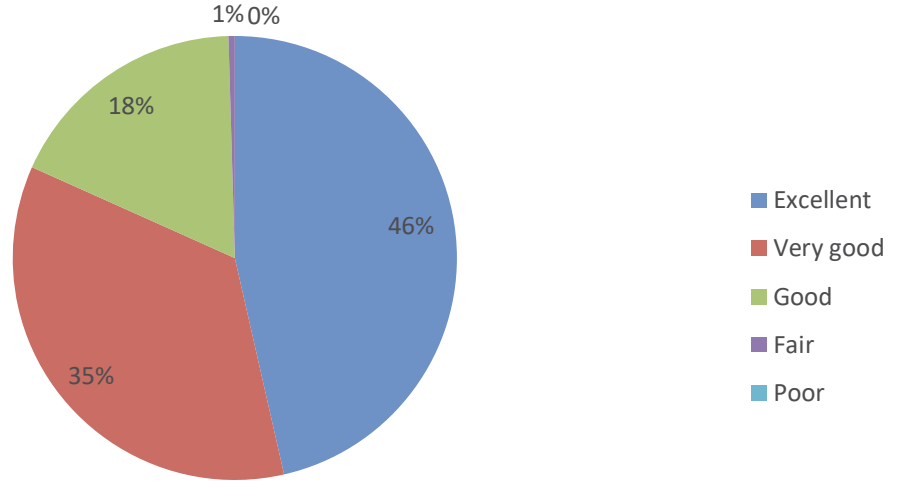

7. How do you rate the co-curricular and extracurricular activities of the institute? (இணை பாடத்திட்டம் மற்றும் கூடுதல் பாடத்திட்ட நடவடிக்கைகள்)

8. How do you rate the infrastructure facilities like labs, class rooms, auditorium, and canteen? (ஆய்வகங்கள், வகுப்பறைகள், ஆடிட்டோரியம் மற்றும் கேன்டீன் போன்ற உட்கட்டமைப்பு வசதிகள்)