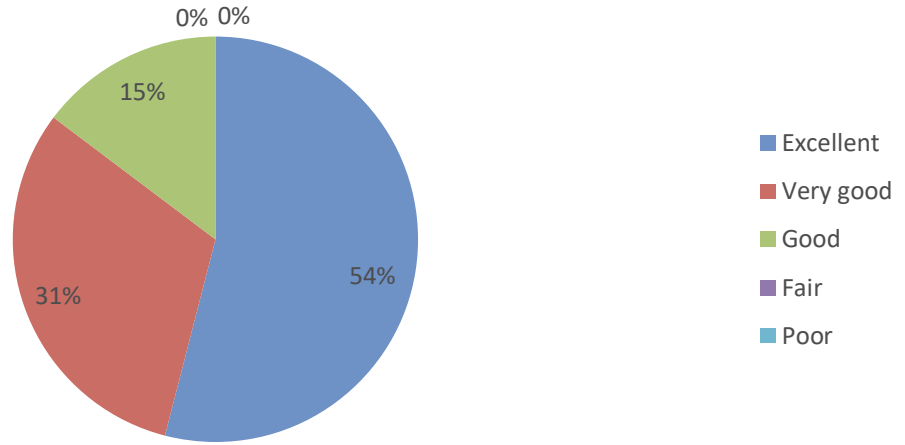

QUESTION WISE ANALYSIS REPORT

PARENT FEEDBACK 2022-23

1. How do you rate the knowledge and skills acquired by your ward from the course? (படிப்பிலிருந்து உங்கள் மகன்/மகள் பெற்ற அறிவு மற்றும் திறன்கள்)

2. How do you rate the services and your interaction with the administration department? (சேவைகள் மற்றும் நிர்வாகத் துறையுடன் உங்கள் தொடர்பு)