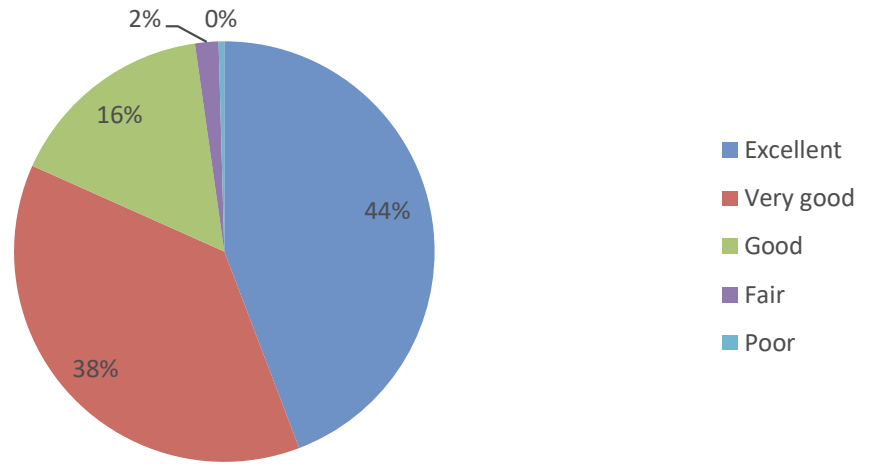

KARPAGA VINAYAGA

COLLEGE OF ENGINEERING AND TECHNOLOGY

(Approved by AICTE, New Delhi, Affiliated to Anna University, Chennai and Accredited by NAAC)
GST Road, Chinnakolambakkam, Maduranthagam Taluk, Chengalpattu District - 603 308, Tamil Nadu

9. How do you rate the college's transportation and hostel facilities? (கல்லூரி போக்குவரத்து மற்றும் விடுதி வசதிகள்)