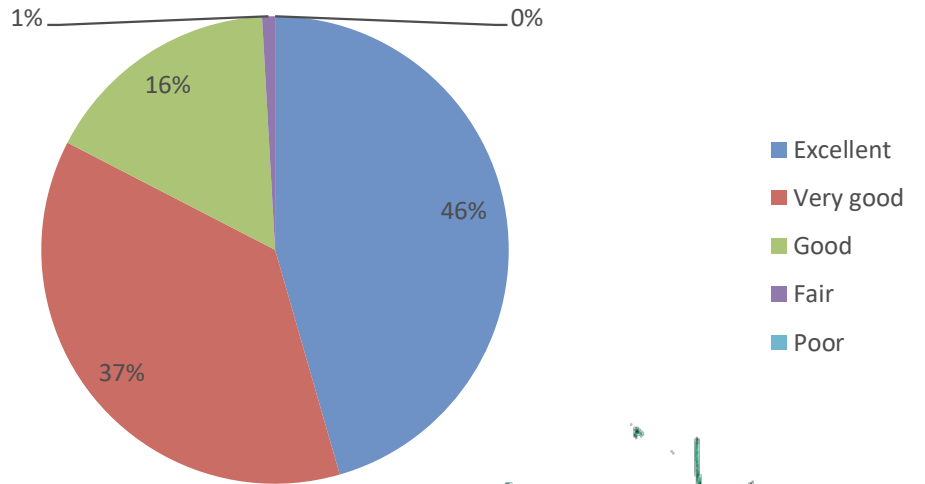

7. How do you rate the co-curricular and extracurricular activities of the institute? (இணை பாடத்திட்டம் மற்றும் கூடுதல் பாடத்திட்ட நடவடிக்கைகள்)

8. How do you rate the infrastructure facilities like labs, class rooms, auditorium, and canteen? (ஆய்வகங்கள், வகுப்பறைகள், ஆடிட்டோரியம் மற்றும் கேன்டீன் போன்ற உட்கட்டமைப்பு வசதிகள்)