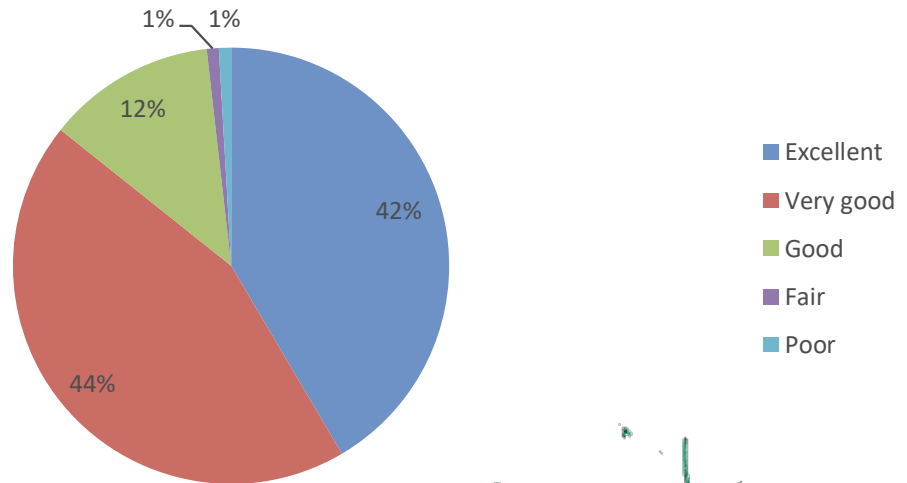

QUESTION WISE ANALYSIS REPORT

PARENT FEEDBACK 2022-23

1. How do you rate the knowledge and skills acquired by your ward from the course? (படிப்பிலிருந்து உங்கள் மகன்/மகள் பெற்ற அறிவு மற்றும் திறன்கள்)

2. How do you rate the services and your interaction with the administration department? (சேவைகள் மற்றும் நிர்வாகத் துறையுடன் உங்கள் தொடர்பு)